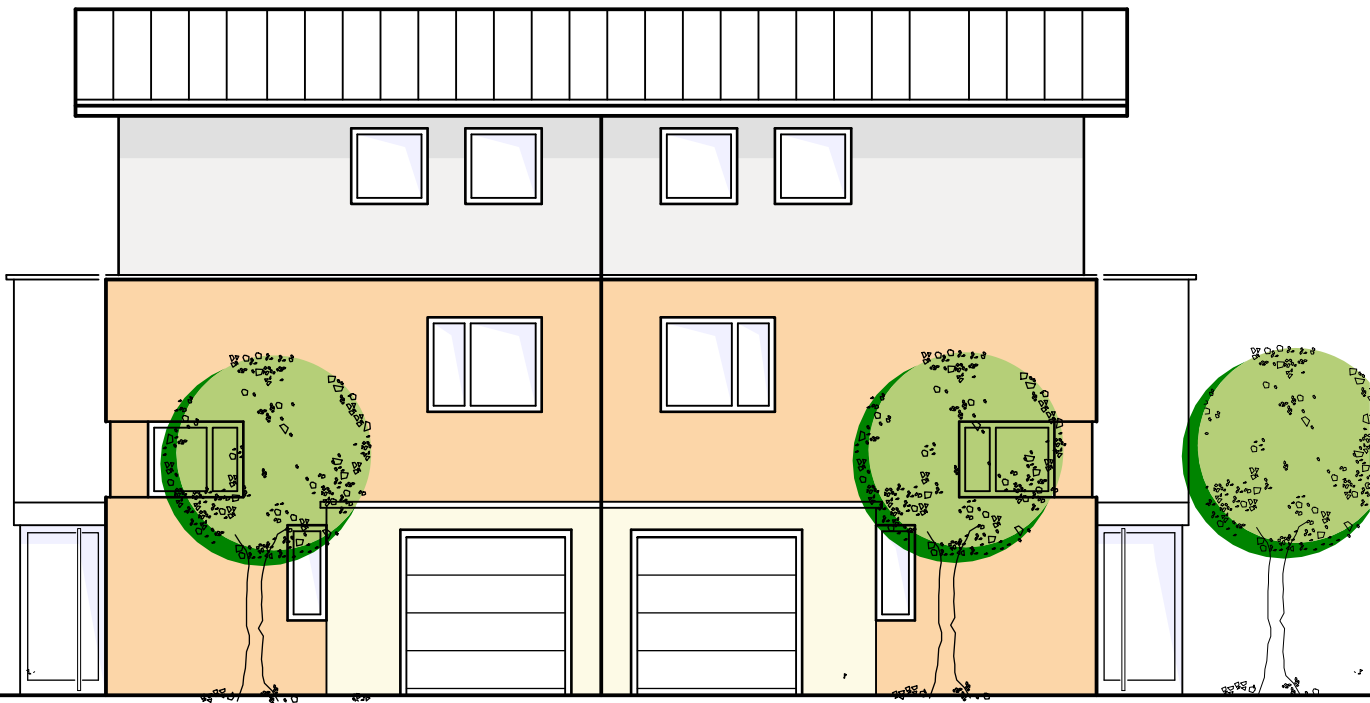

## NEUBAU VON 4 DOPPELHAUSHÄLFTEN ALS KFW 60 - ENERGIESPARHAUS FRIEDHOFSTRASSE 115 - 117

planungsgruppe S

Patricia Bäuchle Dipl. Ing. (FH) Freier Architekt

Neumühleweg 27

Tel. 07181-61033

73660 Urbach

Fax 07181-21797

ANSICHT NORD-WEST M 1:100