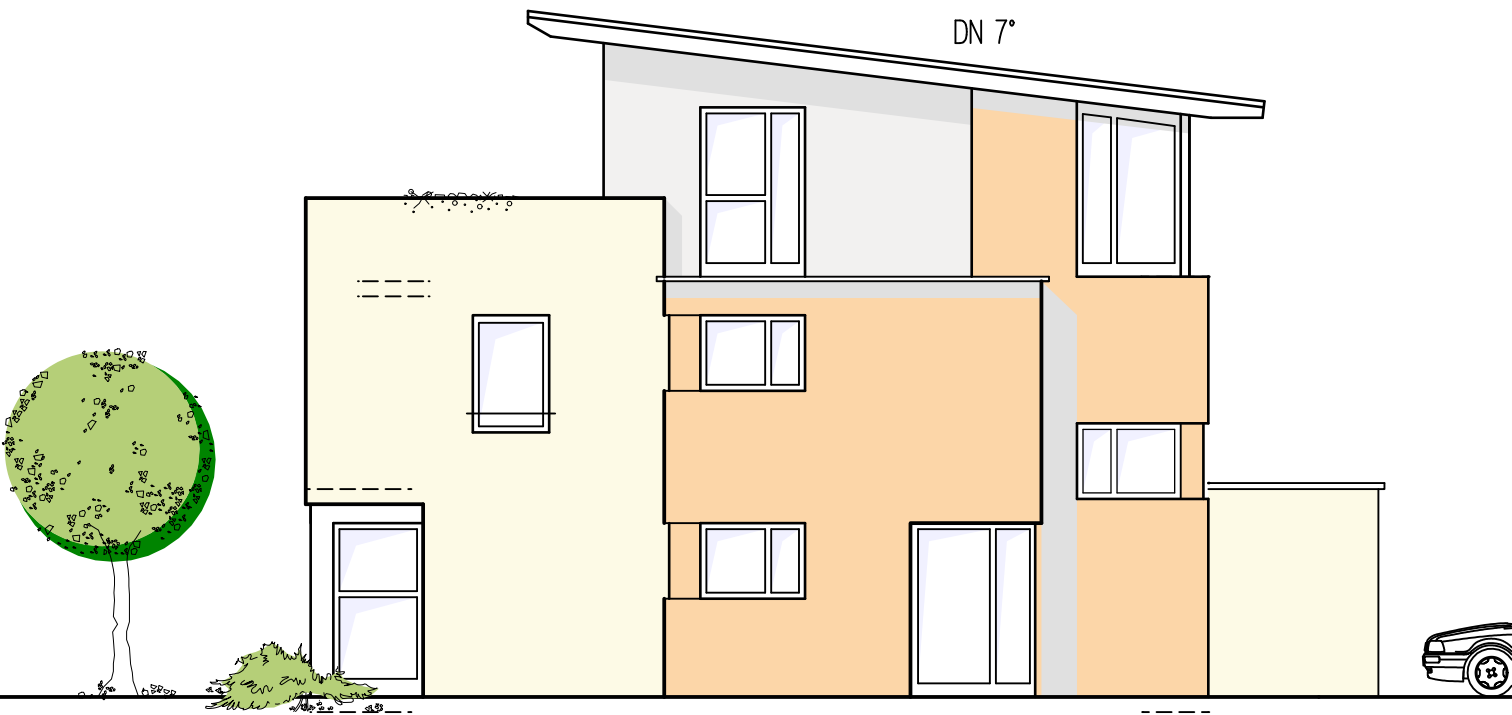

NEUBAU VON 4 DOPPELHAUSHÄLFTEN ALS KFW 60 - ENERGIESPARHAUS FRIEDHOFSTRASSE 115 - 117

planungsgruppe **S**

Patricia Bäuchle Dipl. Ing. (FH) Freier Architekt

Neumühleweg 27

73660 Urbach

Tel. 07181-61033

Fax 07181-21797

ANSICHT NORD-OST M 1:100